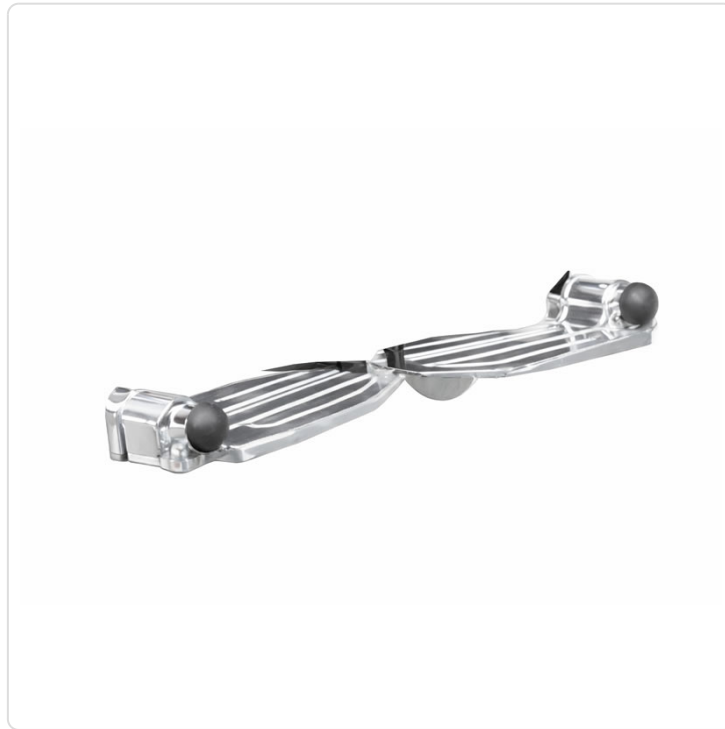

**POGGIAPIEDI IN ALLUMINIO - coppia - ricambio per
cod 43260-2 1 paio**

Ricambio per carrozzine ESSEX (cod. 43260 - 43261 - 43262)