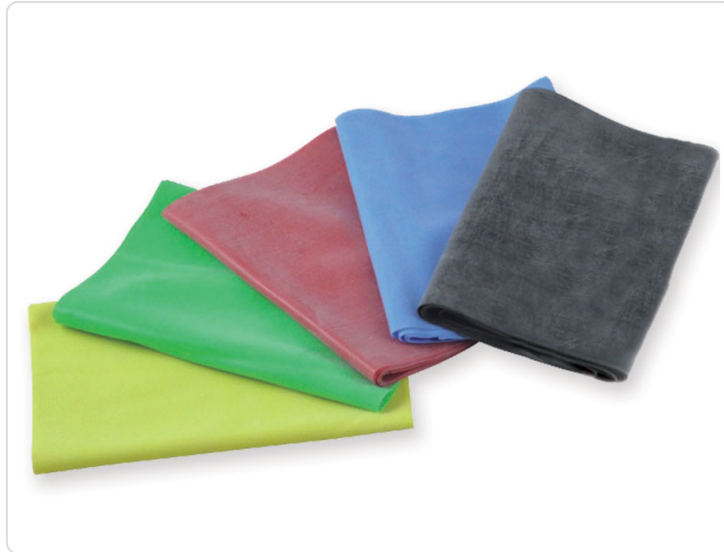

## **SET DI BANDE 1,5 m x 14 cm x 5 spessori set di 5 pz.**

### FASCIE DI RESISTENZA LATEX FREE

- Set di 5 fasce (1x5 livelli) 1,5 m x 14 cm
- Colore:
  - giallo (X-Light) 0,20 mm
  - verde (Light) 0,25 mm
  - rosso (Medium) 0,30 mm
  - blu (Heavy) 0,35 mm
  - nero (X-Heavy) 0,40 mm

Fasce senza lattice in 7 colori relativi ai diversi livelli di resistenza e 3 lunghezze (1,5, 5,5 e 45 m).

Affidabili ed efficaci, sono l'ideale per migliorare la forza e il raggio di movimento.

L'utilizzo frequente di tali fasce genera forza nei muscoli.

Adatte sia per gli arti superiori che inferiori.

Le fasce prive di lattice garantiscono gli stessi risultati rispetto alle fasce tradizionali.