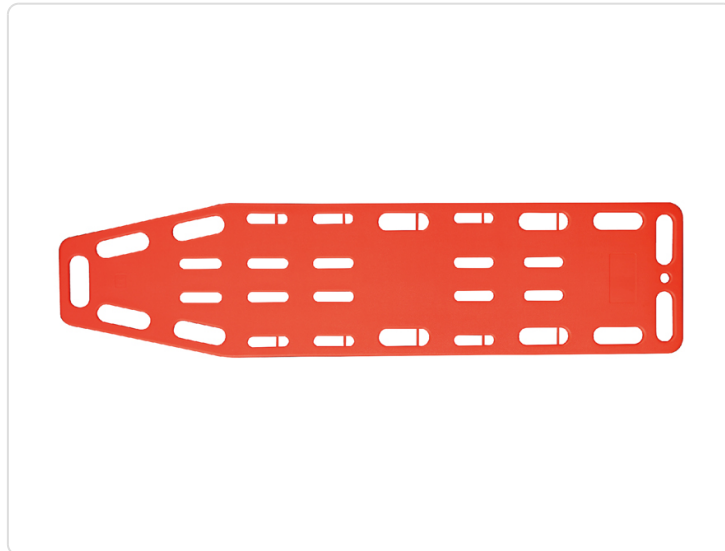

TAVOLA SPINALE CON PERNI DI BLOCCAGGIO GIMA PLUS - arancione

TAVOLA SPINALE CON PERNI DI BLOCCAGGIO GIMA PLUS - arancione

Adatta per pazienti con lesioni alla testa, alle anche, alla zona pelvica e alla colonna vertebrale.

Realizzata in HDPE, design avanzato con due stecche di bambù interne per rinforzare la tavola.

Adatta per raggi X e TAC. Utilizzabile con fermacapo.

MAX LOAD 227 KG

Dim. tavola aperta cm: 185x46x5

Peso: 7 Kg

Portata: 227 Kg