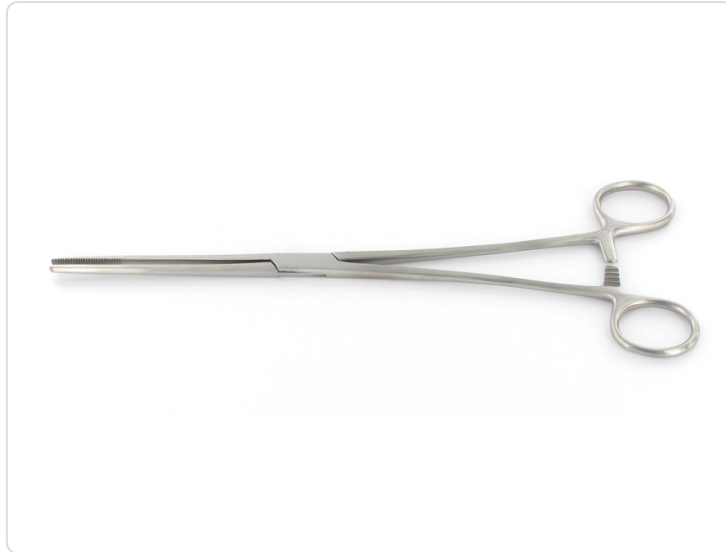

PINZA BOZEMAN retta - 26 cm

Pinza medicazione Bozeman retta - 26 cm

Strumento per ginecologia.