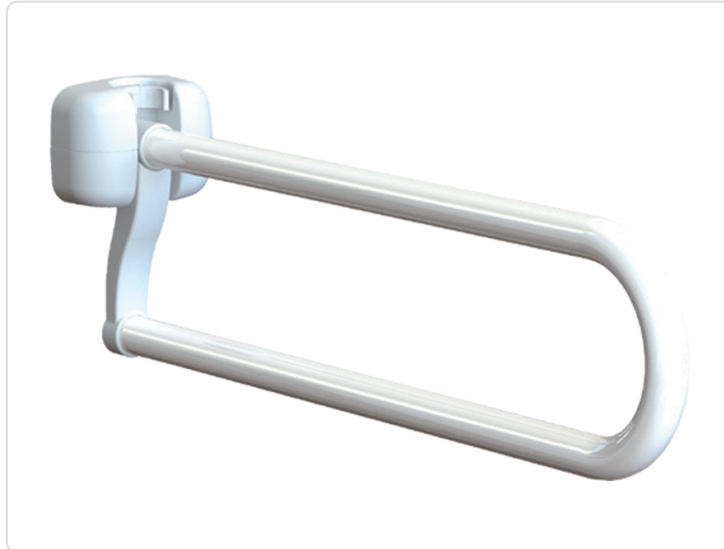

## **MANIGLIONE PIEGHEVOLE AD "U" IN ACCIAIO RIVESTITO - 70 cm**

MANIGLIA A "U" IN ACCIAIO PIEGHEVOLE VERNICIATA A POLVERE - 70 cm

Supporto da parete per bagno, verniciato a polvere.

Progettato per sostenere il paziente quando si alza dal wc o si sposta da o verso il bagno.

Ripiegabile verso l'alto per facilitare l'accesso.

Portata: 125 kg.

Viti da muro non incluse.

Manuale: GB, FR, IT, ES, DE, GR

Made in Italy.