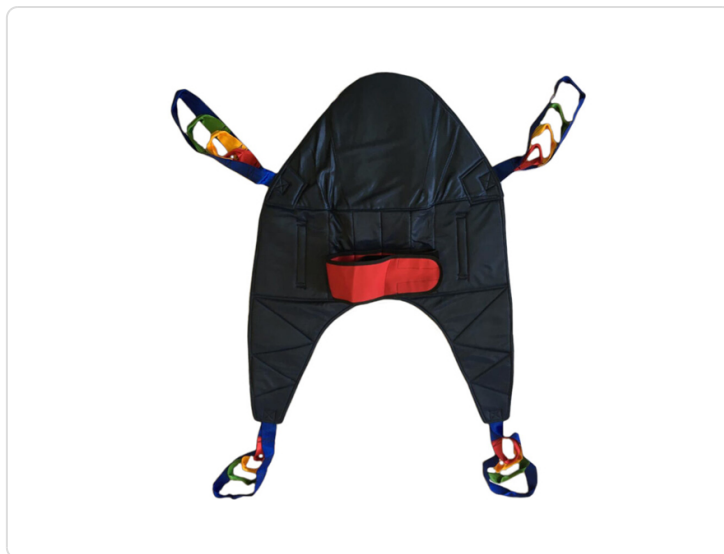

## IMBRAGATURA CON POGGIATESTA - piccola

Imbragatura con fermatesta e cintura

Imbragatura - S - nylon

Profondità: 350 mm

Dimensioni mm: [A = 700] [B = 600] [C = 1000]