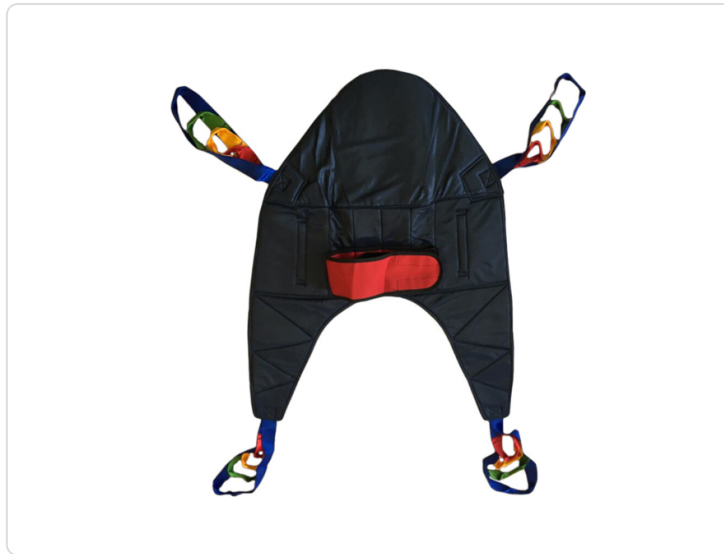

## IMBRAGATURA CON POGGIATESTA - media

Imbragatura con fermatesta e cintura

Imbragatura - M - nylon

Profondità: 350 mm

Dimensioni mm: [A = 800] [B = 650] [C = 1200]