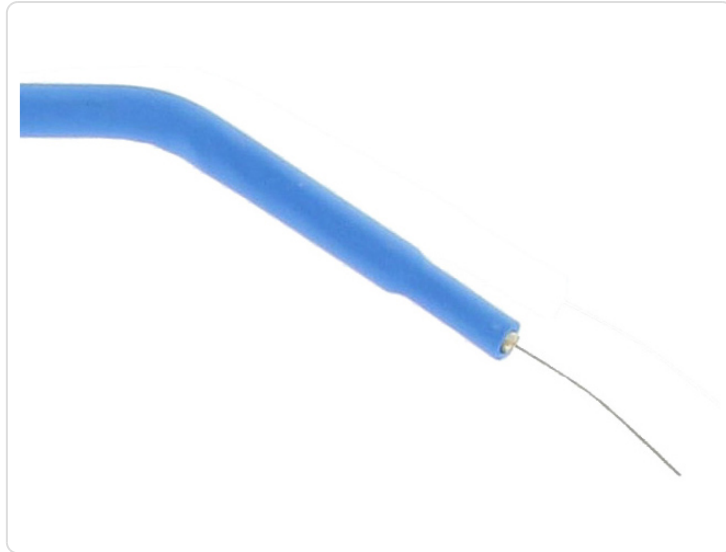

ELETTRODO A FILO - ANGOLATO 45° conf. 6 pz.

ELETTRODI AUTOCLAVABILI Ø 2,4 mm

Numero riferimento: 2

Elettrodo a filo 0,2 mm angolato 45°

Lunghezza 5 cm

Autoclavabili 30 volte

Istruzioni multilingue: GB, FR, IT, ES PT, DE, NL, SE, LT, PL, CZ, HU, HR, RO, GR, Arabo