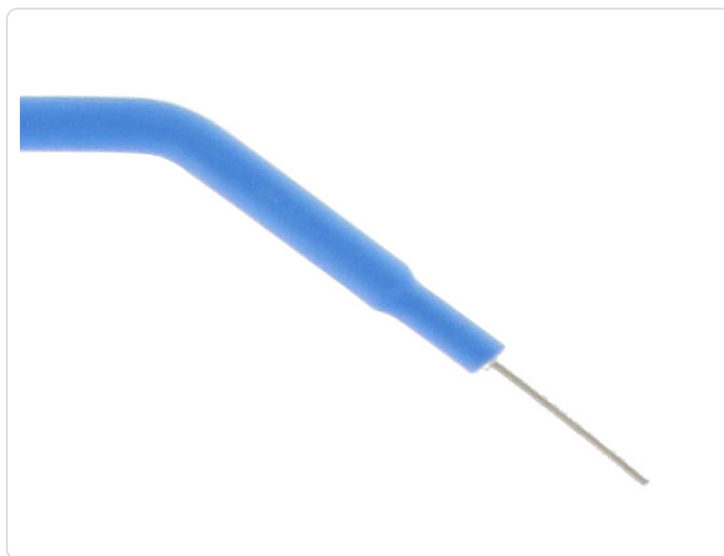

**ELETTRODO A FILO 1 mm - ANGOLATO 45° conf. 6  
pz.**

ELETTRODI AUTOCLAVABILI Ø 2,4 mm

Numero riferimento: 6

Elettrodo a filo 1 mm angolato 45°

Lunghezza 5 cm

Autoclavabili 30 volte

Istruzioni multilingue: GB, FR, IT, ES PT, DE, NL, SE, LT, PL, CZ, HU, HR, RO, GR, Arabo