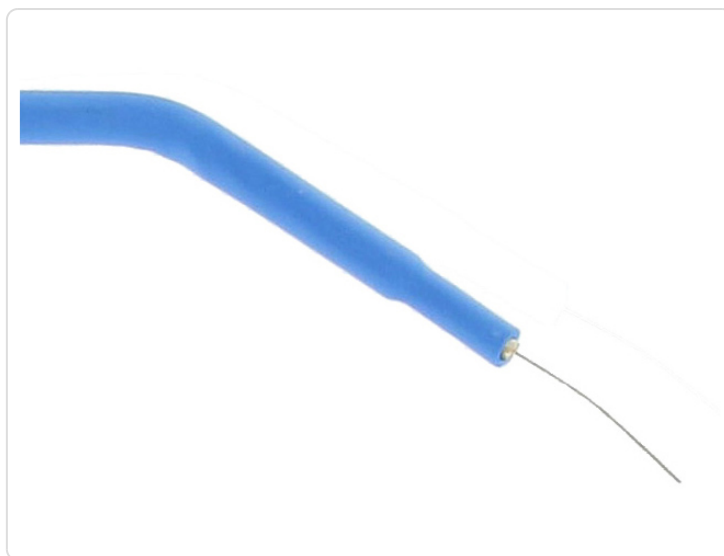

## **ELETTRODO A FILO - ANGOLATO conf. 6 pz.**

ELETTRODI AUTOCLAVABILI Ø 2,4 mm

Numero riferimento: 22

Elettrodo a filo 0,2 mm angolato 45°

Lunghezza 10 cm

Autoclavabili 30 volte

Istruzioni multilingue: GB, FR, IT, ES PT, DE, NL, SE, LT, PL, CZ, HU, HR, RO, GR, Arabo