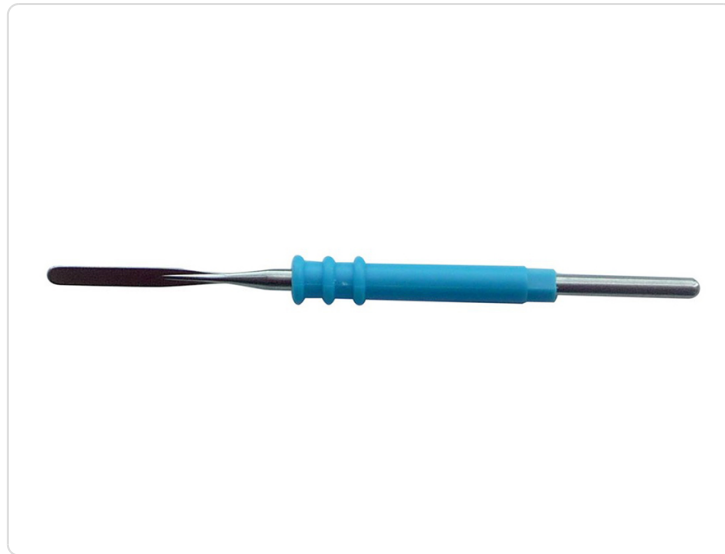

ELETTRODO A LAMA - 7 cm - monouso conf. 24 pz.

ELETTRODI MONOUSO STERILI Ø 2,4 mm

Elettrodo a lama (spessore 0,5 mm) - sterile

Lunghezza: 7 cm